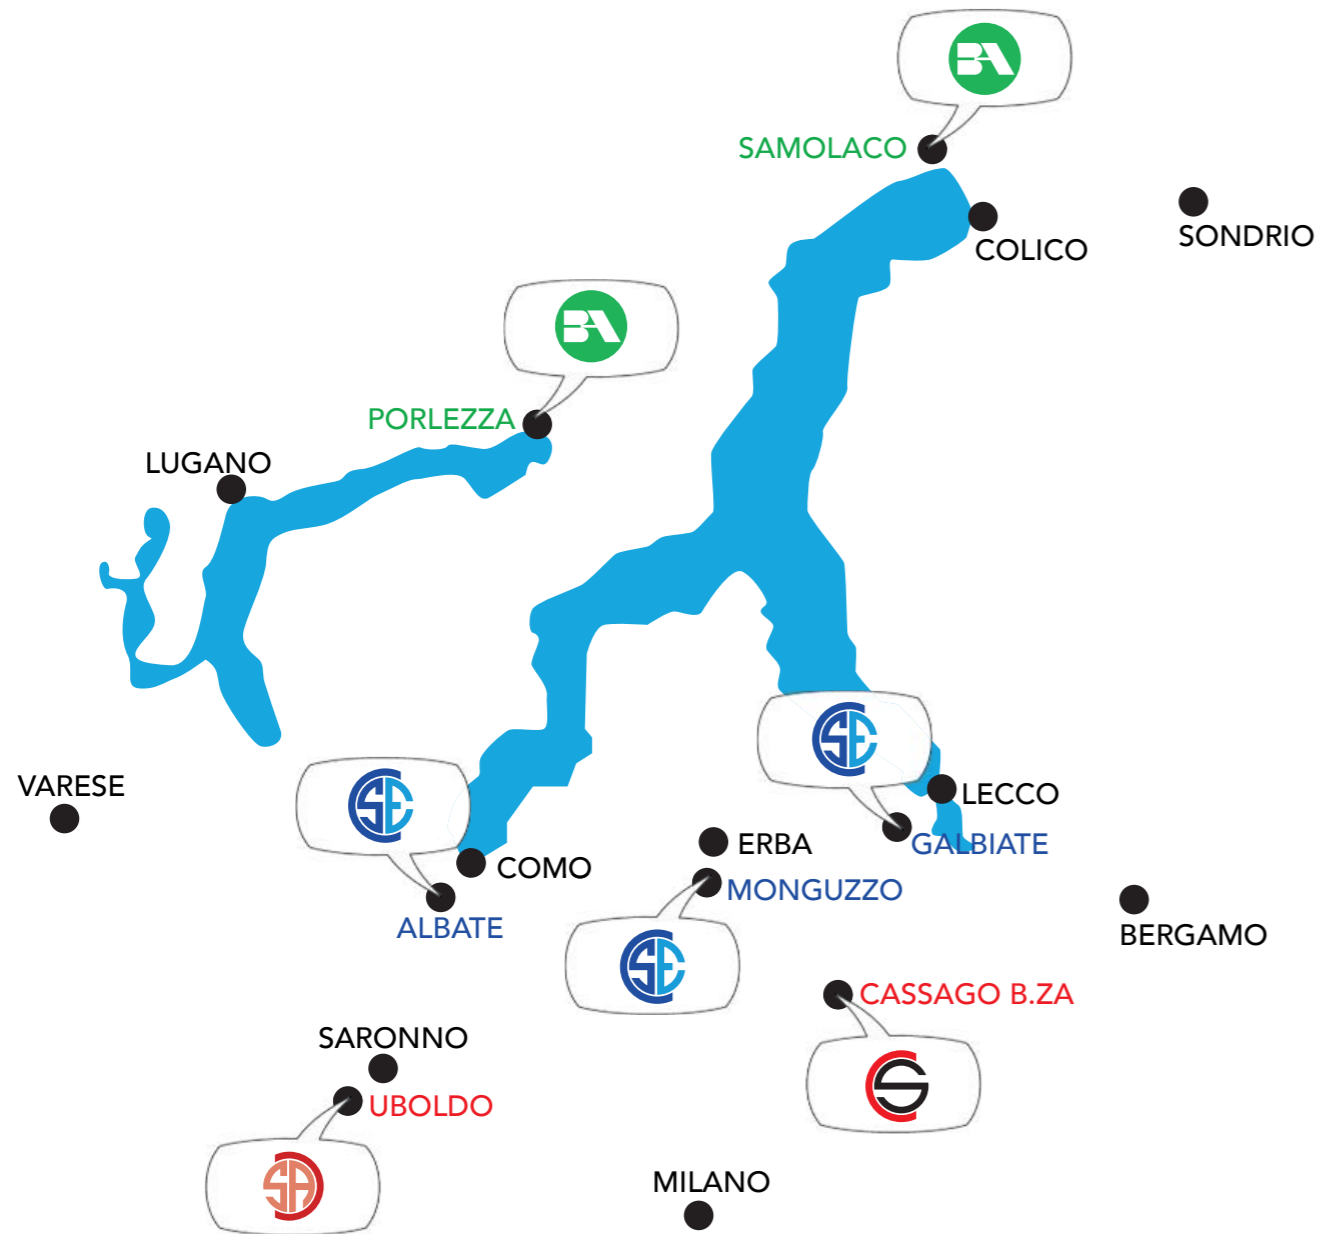

# Calcestruzzi Erbesi

IL PARTNER IDEALE PER OGNI TUA ESIGENZA

23851 Galbiate  
LECCO  
Via Monte Oliveto  
tel. 0341 541524

22040 Monguzzo  
ERBA  
Via Nuova Valassina  
tel. 031 617845

22100 Albate  
COMO  
Via Del Baco Da Seta  
tel. 031 523850

- 4** ▶ VENDITA E TRASPORTO DI INERTI E CEMENTO  
CONFERIMENTO MATERIALE INERTE  
PARCO MEZZI  
5 Bilici Trasporto Sabbia  
Bilico Trasporto Cemento  
3 Autobetoniere  
Cassonato Servizio Clienti